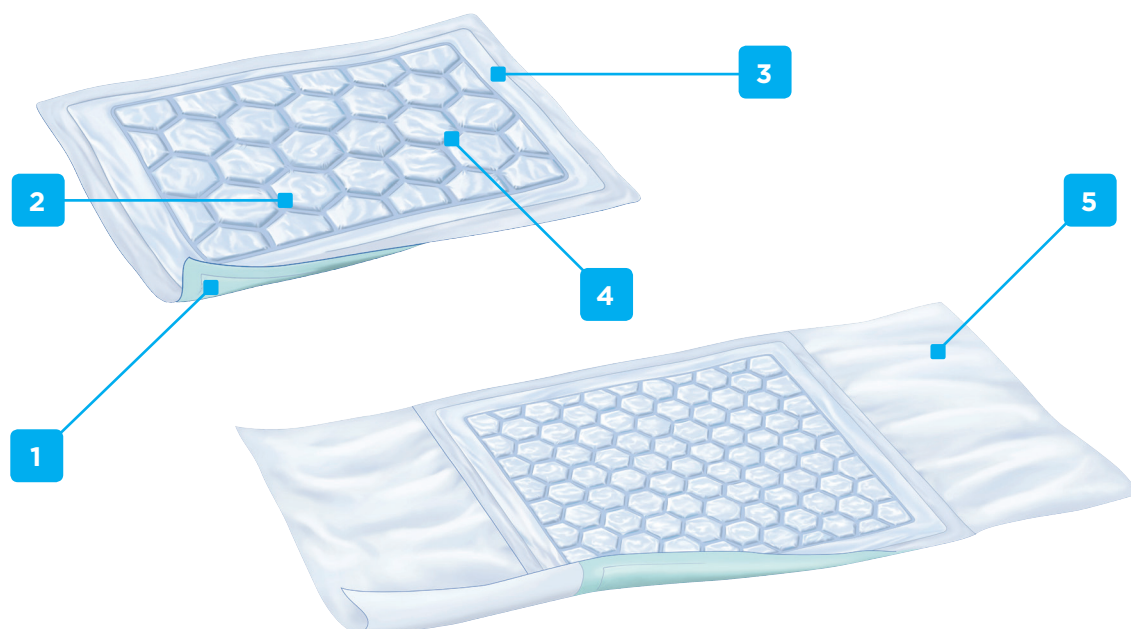

Attends® Cover-Dri

Attends Cover-Dri onderleggers zijn speciaal ontworpen om oppervlaktes, zoals bed of stoel, tegen eventuele lekkage bij incontinentie te beschermen. Cover-Dri kan voor een korte of langere periode worden gebruikt.

1 Discreet gekleurde non-slip en waterdichte anti-slip onderkant. Hierdoor blijft de onderlegger vlak op zijn plaats liggen.

2 Attends Cover-Dri hebben een uniek patroon met absorberende "kussentjes" gevuld met Superabsorberende korrels. Het vocht zal zich snel en efficiënt verspreiden vanwege de tussenliggende kanaaltjes en veilig worden opgenomen waardoor de onderleggers droger en uiterst comfortabel zijn.

3 Een omliggende anti-lek zone zodat het risico op doorlekken sterk vermindert.

4 Een kern met Superabsorberende korrels voor een verbeterde bescherming tegen lekkage zorgt tevens voor het behoud van een droge huid en gaat het ontstaan van nare geurtjes tegen.

5 Attends Cover-Dri 80x170 heeft speciale instopstroken voor onder het matras zodat de onderlegger stevig gefixeerd ligt.

Wilt u meer informatie? Bezoek: www.attends.nl

Attends Cover-Dri

	Verpakkingsinhoud Doosinhoud	EAN 7332152 Zak / Doos	Materiaal buitenlaag	Materiaal absorptiekern	Materiaal bovenlaag	Instopstroken	Natuurlijke Geurbescherming
Attends Cover-Dri Plus 40x60cm 	50 6	203903 203910	Polyethyleen laag	Vezels met Superabsorberende korrels	Non-woven	X	✓
Attends Cover-Dri Plus 60x60cm 	50 4	203927 203934	Polyethyleen laag	Vezels met Superabsorberende korrels	Non-woven	X	✓
Attends Cover-Dri Plus 60x90cm 	50 4	203965 203972	Polyethyleen laag	Vezels met Superabsorberende korrels	Non-woven	X	✓
Attends Cover-Dri Plus 80x170cm 	30 4	204023 204030	Polyethyleen laag	Vezels met Superabsorberende korrels	Non-woven	✓	✓
Attends Cover-Dri Super 60x60cm 	50 4	203941 203958	Polyethyleen laag	Vezels met Superabsorberende korrels	Non-woven	X	✓
Attends Cover-Dri Super 60x90cm 	50 4	203989 203996	Polyethyleen laag	Vezels met Superabsorberende korrels	Non-woven	X	✓